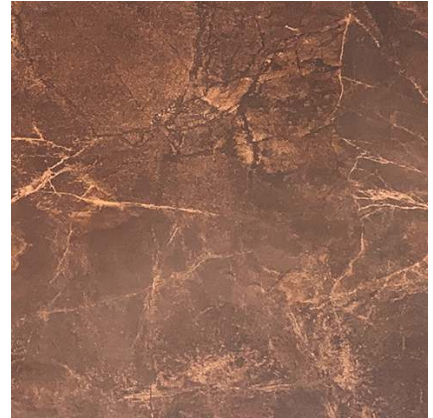

PORTO BROWN

Code : SGI 6349
Size : 60cm x 60cm