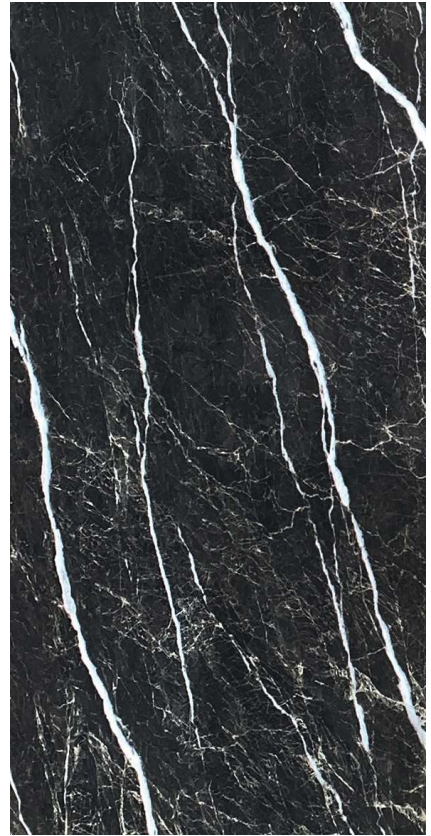

AGATA BLACK