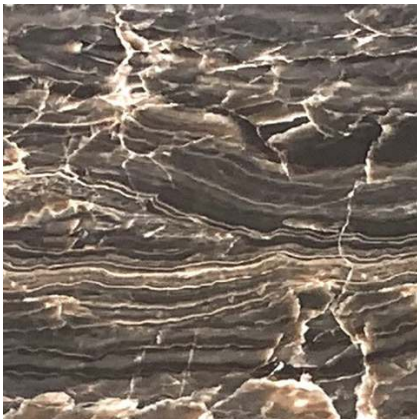

MARINA BROWN

Code : SGI 6639
Size : 60cm x 60cm