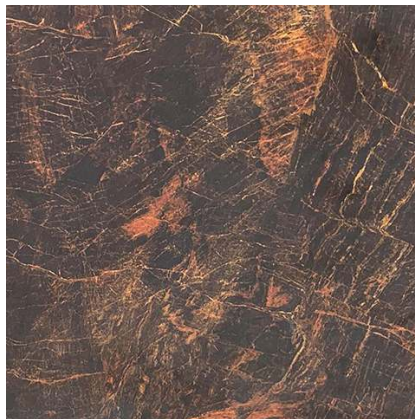

AGATHA RED

Code : SGI 6016
Size : 60cm x 60cm