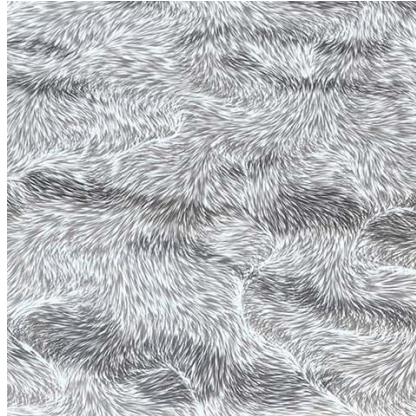

KITTEN GREY

Code : SGI 6612
Size : 60cm x 60cm