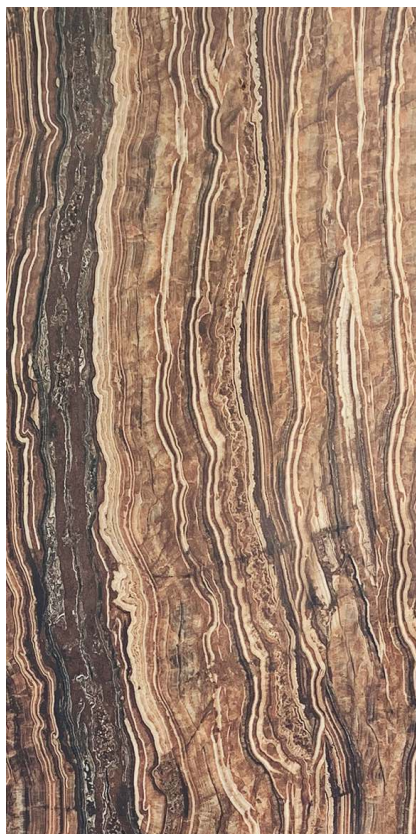

GALAXY BLACK

Code : SGI 126509
Size : 60cm x 120cm

MARINA BROWN

Code : SGI 126639
Size : 60cm x 120cm

SERPEGIANTE BEIGE

Code : SGI 126386
Size : 60cm x 120cm

PHOENIX BROWN

Code : SGI 126771
Size : 60cm x 120cm