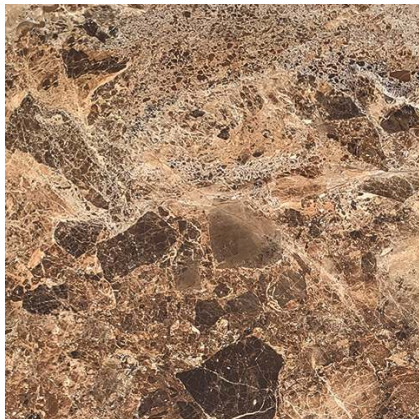

TRAVERTINO BEIGE

Code : SGI 6070
Size : 60cm x 60cm

TRAVERTINO GREY

Code : SGI 6080
Size : 60cm x 60cm

TRAVERTINE BEIGE

Code : SGI 6091
Size : 60cm x 60cm

EMPERADOR RUSTY

Code : SGI 6051
Size : 60cm x 60cm