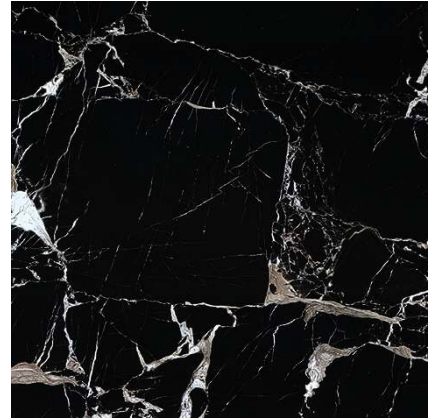

LINER BROWN

Code : SGI 6877
Size : 60cm x 60cm

COSMIC BLACK

Code : SGI 6699
Size : 60cm x 60cm

DIAMOND BLACK

Code : SGI 6339
Size : 60cm x 60cm

MOUNTAIN BLACK

Code : SGI 6769
Size : 60cm x 60cm