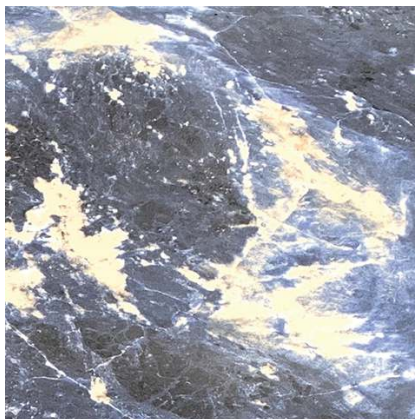

**BLUE SODALITE**

Code : SGI 6452
Size : 60cm x 60cm

**PERSIA BLACK**

Code : SGI 6702
Size : 60cm x 60cm

NEO JADE

Code : SGC 6906
Size : 60cm x 60cm

GRAND CALACATTA

Code : SGC 6943
Size : 60cm x 60cm